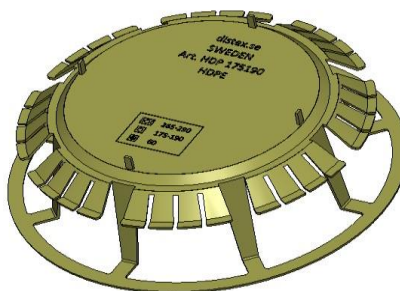

HÅLDÄCKSPLOGG P5 / 265

Beskrivning:

Håldäckspluggen är i miljövänlig polyeten
Utformning för att passa både däck med rak ändå och med K-ända.
Förstärkt botten för att inte vika sig samt med kraftiga klackar för att stapla bra och vara enkla att ta vid montage.

Artikel	Täckskikt
Data	

Art. Nr:	HDP 265
Benämning:	P5 / 265
Däckshöjd	265-290 mm
Håldiameter	175-190 mm
Djup	60 mm
Förpackning:	säck/pall
Antal/pall:	5000

Alltid nära dig

DISTEX Byggsystem AB

Postadress:

Box 9093
291 09 Kristianstad
SVERIGE

Besöksadress:

Estrids väg 17
291 65 Kristianstad
SVERIGE

Telefon:

044-24 64 25

e-mail:

order@distex.se

Hemsida:

www.distex.se

Plus Giro:

5 64 69-0

Org. Nr.:

556799-9155

Säte:

Kristianstad